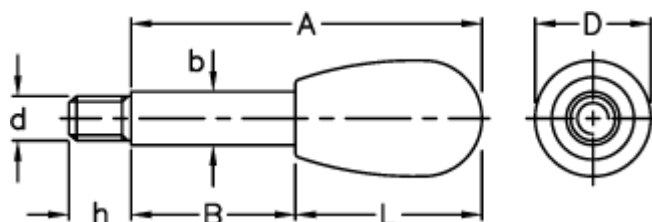

Varenummer: 2304005023
Beskrivelse: E+G Grebstang
BL.668/12x142

Mål

A	= 142
b	= 12
B	= 100
D	= 26
d	6g = M10
h	= 14
L	= 42